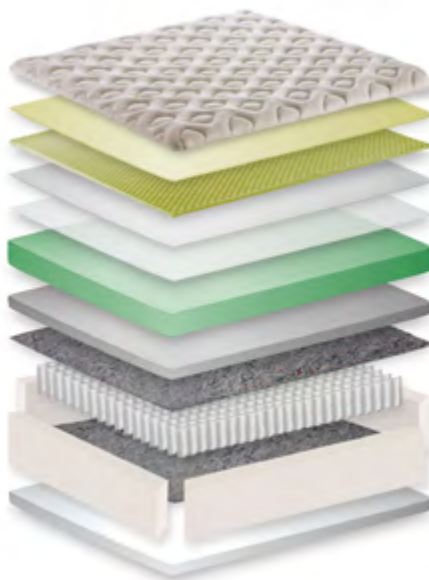

EXCLUSIVA MANTA MEMOSENSE

**Memo
Sense**
Technology by Simmons

BEAUTYREST - MOLAS ENSACADAS

**POCKETED
COIL SPRINGS
SINCE 1925**

Super Pocketed Coil™

TECIDO CAPA

Nobre tecido em malha com fios de bambu que revolucionou o mercado brasileiro. Contém em sua estrutura Viscose de bambu de suave toque. (77% Poliéster / 20% Viscose / 3% Viscose de bambu)

TECIDO DA FAIXA LATERAL

Tecido lateral em Original Suede Marfim (51% Poliéster / 27% Poliuretano / 22% Polipropileno) e fechamento com fitas bordadas.

MEDIDAS
DISPONÍVEIS

SUEDE MARFIM

088X188	9282469
096X203	9282470
120X203	9282511
138X188	9282512
158X198	9282513
178X198	9282514
193X203	9282515