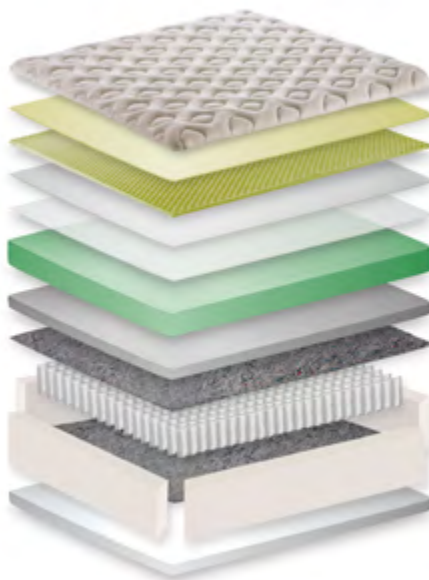

TOLERÂNCIA DE 1,5cm (+ ou -)

ALT. DO CONJUNTO

**75cm**

COM BASE DE 25CM DE ALTURA

THE ORIGINAL  
 **USA**  
TECHNOLOGY

**ONE SIDE**  
GIRO DE 180°

Conheça melhor o **BAMBOO  
ADVANTAGE 36** no nosso site.

Acesse o QR-Code pelo seu smartphone. Faça  
o download do leitor QR Code na APP Store  
(iOS) ou no Google Play (Android).

PIONEIRA MALHA DE BAMBU

**A VERDADEIRA  
MALHA DE  
BAMBOO**

EXCLUSIVA MANTA MEMOSENSE

**Memo  
Sense**  
Technology by Simmons

BEAUTYREST - MOLAS ENSACADAS

**POCKETED  
COIL SPRINGS  
SINCE 1925**

Super Pocketed Coil™

## TECIDO CAPA

Nobre tecido em malha com fios de bambu que revolucionou o mercado brasileiro. Contém em sua estrutura Viscose de bambu de suave toque. (77% Poliéster / 20% Viscose / 3% Viscose de bambu)

## TECIDO DA FAIXA LATERAL

Tecido lateral em Original Suede Marfim (51% Poliéster / 27% Poliuretano / 22% Polipropileno) e fechamento com fitas bordadas.

MEDIDAS  
DISPONÍVEIS

SUEDE MARFIM

088X188 .....	9282516
096X203 .....	9282517
120X203 .....	9282518
138X188 .....	9282519
158X198 .....	9282520
178X198 .....	9282521
193X203 .....	9282522