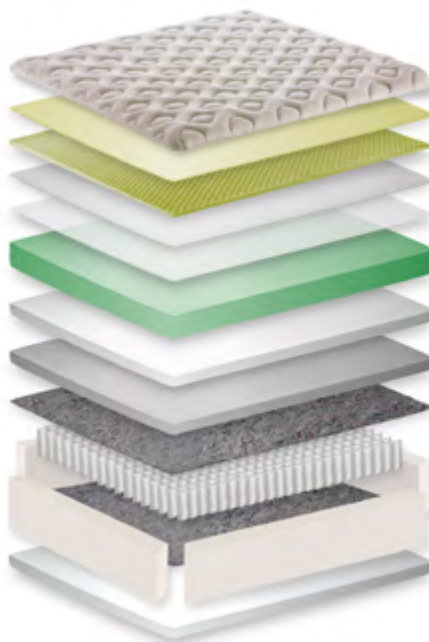

Acesse o QR-Code pelo seu smartphone. Faça o download do leitor QR Code na APP Store (iOS) ou no Google Play (Android).

PIONEIRA MALHA DE BAMBU

**A VERDADEIRA  
MALHA DE  
BAMBOO**

EXCLUSIVA MANTA MEMOSENSE

**MemoSense**  
Technology by Simmons

BEAUTYREST - MOLAS ENSACADAS

**POCKETED  
COIL SPRINGS  
SINCE 1925**

Super Pocketed Coil™

TECIDO CAPA

Nobre tecido em malha com fios de bambu que revolucionou o mercado brasileiro.

Contém em sua estrutura Viscose de bambu de suave toque. (77% Poliéster / 20% Viscose / 3% Viscose de bambu)

TECIDO DA FAIXA LATERAL

Tecido lateral em Anilope Anthilope (100% Poliéster) e fechamento com fitas bordadas Simmons.