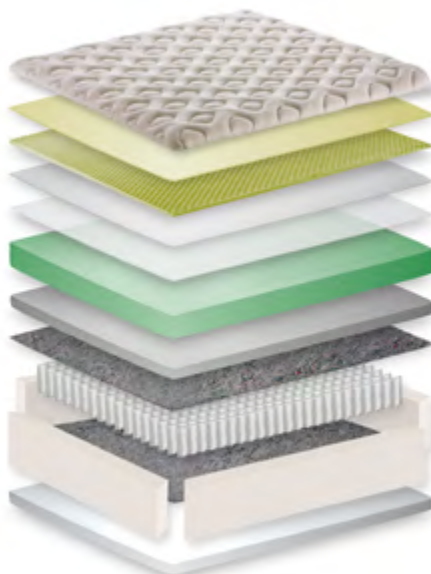

**34cm**

TOLERÂNCIA DE 1,5cm (+ ou -)

ALT. DO CONJUNTO

**73cm**

COM BASE DE 25CM DE ALTURA

THE ORIGINAL  
 **USA**  
TECHNOLOGY

**ONE SIDE**  
GIRO DE 180°

Conheça melhor o **BAMBOO EXCLUSIVE** no nosso site.

Acesse o QR-Code pelo seu smartphone. Faça o download do leitor QR Code na APP Store (iOS) ou no Google Play (Android).

PIONEIRA MALHA DE BAMBU

**A VERDADEIRA  
MALHA DE  
BAMBOO**

EXCLUSIVA MANTA MEMOSENSE

**MemoSense**  
Technology by Simmons

BEAUTYREST - MOLAS ENSACADAS

**POCKETED  
COIL SPRINGS  
SINCE 1925**

Super Pocketed Coil™

### TECIDO CAPA

Nobre tecido em malha com fios de bambu que revolucionou o mercado brasileiro. Contém em sua estrutura Viscose de bambu de suave toque. (77% Poliéster / 20% Viscose / 3% Viscose de bambu)