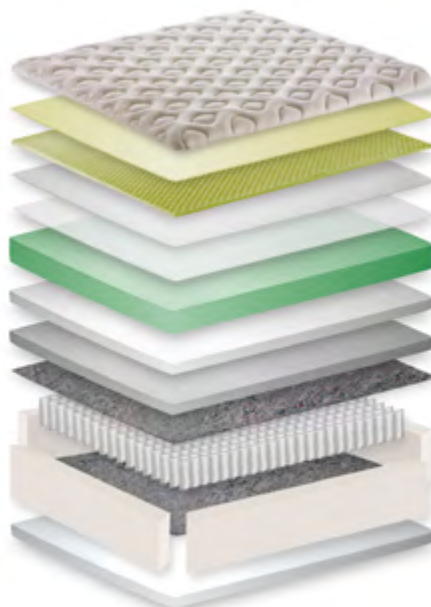

## PIONEIRA MALHA DE BAMBU

**A VERDADEIRA  
MALHA DE  
BAMBOO**

## TECIDO CAPA

Nobre tecido em malha com fios de bambu que revolucionou o mercado brasileiro. Contém em sua estrutura Viscose de bambu, de suave toque. (77% Poliéster / 20% Viscose / 3% Viscose de bambu)