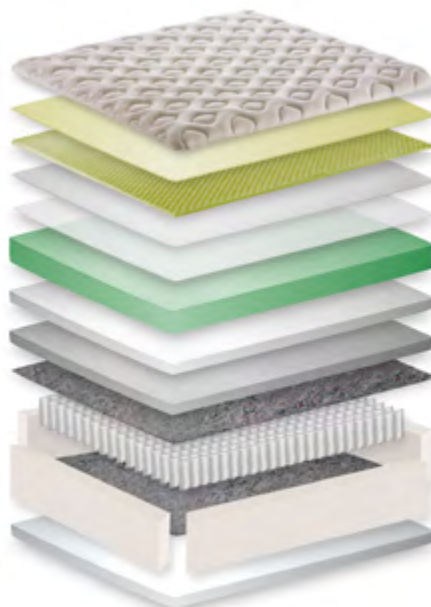

31cm

TOLERÂNCIA DE 1,5cm (+ ou -)

ALT. DO CONJUNTO

70cm

COM BASE DE 25CM DE ALTURA

THE ORIGINAL
 USA
TECHNOLOGY

ONE SIDE
GIRO DE 180°

Conheça melhor o **BAMBOO
VELVET 31** no nosso site.

Acesse o QR-Code pelo seu smartphone. Faça
o download do leitor QR Code na APP Store
(iOS) ou no Google Play (Android).

PIONEIRA MALHA DE BAMBU

**A VERDADEIRA
MALHA DE
BAMBOO**

EXCLUSIVA MANTA MEMOSENSE

MemoSense
Technology by Simmons

BEAUTYREST - MOLAS ENSACADAS

**POCKETED
COIL SPRINGS
SINCE 1925**

Super Pocketed Coil™

TECIDO CAPA

Nobre tecido em malha com fios de bambu
que revolucionou o mercado brasileiro.
Contém em sua estrutura Viscose de bambu.
de suave toque. (77% Poliéster / 20% Viscose
/ 3% Viscose de bambu)

TECIDO DA FAIXA LATERAL

Tecido lateral em Original Suede Sisal
(51% Poliéster / 27% Poliuretano / 22%
Polipropileno) e fechamento com fitas
bordadas Simmons.

MEDIDAS
DISPONÍVEIS

SUEDE SISAL

088X188	9230350
096X203	9230351
120X203	9230352
138X188	9230353
158X198	9230354
178X198	9230355
193X203	9230356