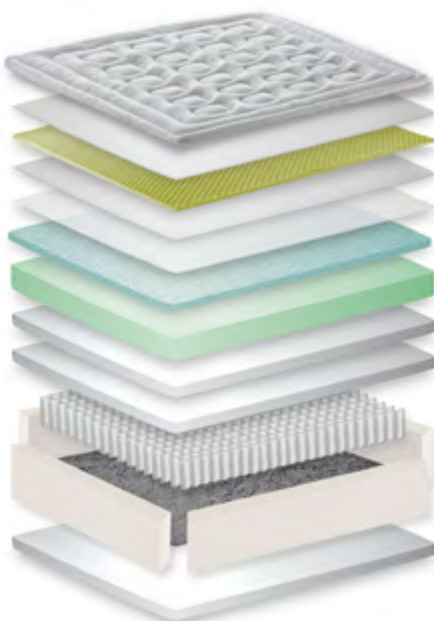

O CONFORTO DO GEL

GEL FOAM

BEAUTYREST - MOLAS ENSACADAS

**POCKETED
COIL SPRINGS
SINCE 1925**

Super Pocketed Coil™

TECIDO CAPA

Nobre tecido em malha com gramatura de 340g/m² com íons de prata Argentum de suave toque. (82% Poliéster / 18% Viscose)

TECIDO DA FAIXA LATERAL

Tecido lateral em Velvet Ivory Shine (100% Poliéster) e fechamento com fitas bordadas Simmons.

MEDIDAS
DISPONÍVEIS

IVORY

088X188	9282546
096X203	9282547
120X203	9282548
138X188	9282549
158X198	9282550
178X198	9282551
193X203	9282552

Medidas especiais não disponíveis.

OPÇÃO DE BASE:

Box Ivory Shine Trad-6VESH (20cm)
Box Ivory Shine Luxo-6VESH (20cm)

(Pés em eucalipto de 14cm e cantoneiras metálicas).