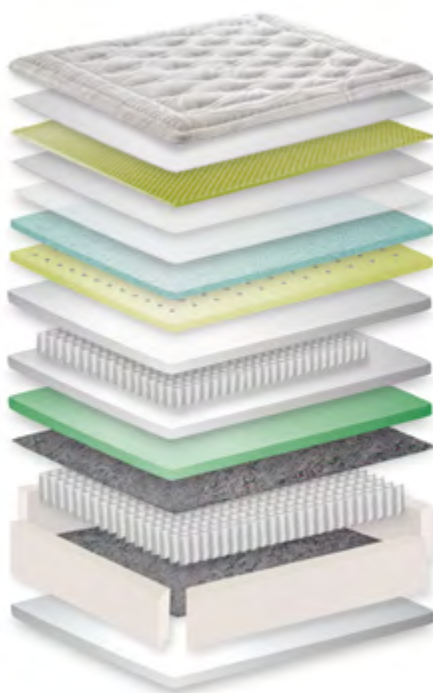

O CONFORTO DO GEL

GEL FOAM

E O ACONCHEGO DO LÁTEX

Special Comfort
Latex

O DUPLO MOLEJO POCKETED

**POCKETED
COIL SPRINGS**
SINCE 1925

Super Pocketed Coil™

TECIDO CAPA

Nobre tecido em Moet Soft robusta 450g/m2
de suave toque. (72% Poliéster / 28% Viscose)

TECIDO DA FAIXA LATERAL

Tecido lateral em Spartan (100% Poliéster) e
fechamento com fitas bordadas Simmons.

MEDIDAS
DISPONÍVEIS