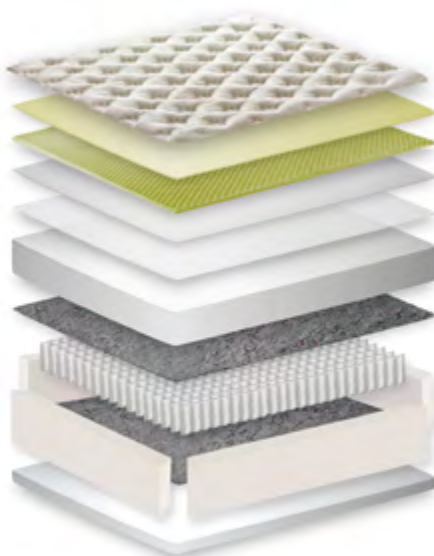

O TOQUE DO VISCO

**Top Visco  
Inside**

BEAUTYREST - MOLAS ENSACADAS

**POCKETED  
COIL SPRINGS  
SINCE 1925**

Super Pocketed Coil™

**TECIDO CAPA**

Nobre tecido em Chiant com 340g/m2 com exclusivo design Belga de suave toque. (93% Poliéster / 7% Viscose)

**TECIDO DA FAIXA LATERAL**

Tecido lateral em Lyon Jaune (69% Poliéster / 31% Polipropileno) e fechamento com fitas bordadas.

MEDIDAS  
DISPONÍVEIS

LYON JAUNE

088X188 .....	9250400
096X203 .....	9250401
120X203 .....	9250402
138X188 .....	9250403
158X198 .....	9250404
178X198 .....	9250405
193X203 .....	9250406

Medidas especiais disponíveis - consulte.

**OPÇÃO DE BASE:**

S UNIVERSAL LYON JAUNE (20 cm e 25cm)

(Pés em eucalipto de 14cm e cantoneiras em polipropileno).