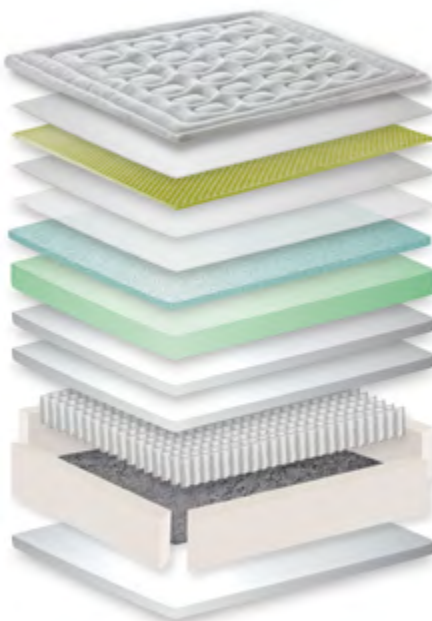

**MAKE
TOMORROW
GREAT.**

FICHA TÉCNICA SIMMONS LE CUBE - THE ONE

GEL FOAM ICE COMFORT

Beautyrest

ELEGANCE

REGISTRO
NO INMETRO
004311/2017

CONFORTO MACIO

PILLOW TOP QUADRADO

ARGENTUM⁺
ÍONS DE PRATA
fresh & antibacterial

O CONFORTO DO GEL

GEL FOAM

BEAUTYREST - MOLAS ENSACADAS

**POCKETED
COIL SPRINGS
SINCE 1925**

Super Pocketed Coil™

TECIDO CAPA

Nobre tecido em malha com gramatura de 340g/m2 com íons de prata Argentum de suave toque. (82% Poliéster / 18% Viscose)

TECIDO DA FAIXA LATERAL

Tecido lateral em Anilope Anthilope (100% Poliéster) e fechamento com fitas bordadas Simmons.

MEDIDAS
DISPONÍVEIS

ANTHYLOPE

088X188	9249632
096X203	9249633
120X203	9249634
138X188	9249635
158X198	9249636
178X198	9249637
193X203	9249638