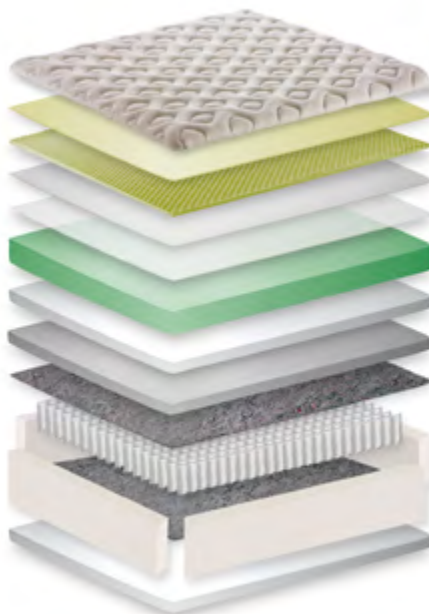

36cm

TOLERÂNCIA DE 1,5cm (+ ou -)

ALT. DO CONJUNTO

75cm

COM BASE DE 25CM DE ALTURA

THE ORIGINAL
 USA
TECHNOLOGY

ONE SIDE
GIRO DE 180°

Conheça melhor o **BAMBOO
LOVE PROFUSION** no nosso site.

Acesse o QR-Code pelo seu smartphone. Faça
o download do leitor QR Code na APP Store
(iOS) ou no Google Play (Android).

PIONEIRA MALHA DE BAMBU

**A VERDADEIRA
MALHA DE
BAMBOO**

EXCLUSIVA MANTA MEMOSENSE

**Memo
Sense**
Technology by Simmons

BEAUTYREST - MOLAS ENSACADAS

**POCKETED
COIL SPRINGS
SINCE 1925**

Super Pocketed Coil™

TECIDO CAPA

Nobre tecido em malha com fios de bambu
que revolucionou o mercado brasileiro.
Contém em sua estrutura Viscose de bambu.
de suave toque. (77% Poliéster / 20% Viscose
/ 3% Viscose de bambu)

TECIDO DA FAIXA LATERAL

Tecido lateral em Anthylope (100%
Poliéster) e fechamento com fitas bordadas
Simmons.

MEDIDAS
DISPONÍVEIS

	ANTHYLOPE
088X188	9239293
096X203	9239294
120X203	9239295
138X188	9239296
158X198	9239297
178X198	9239298
193X203	9239299