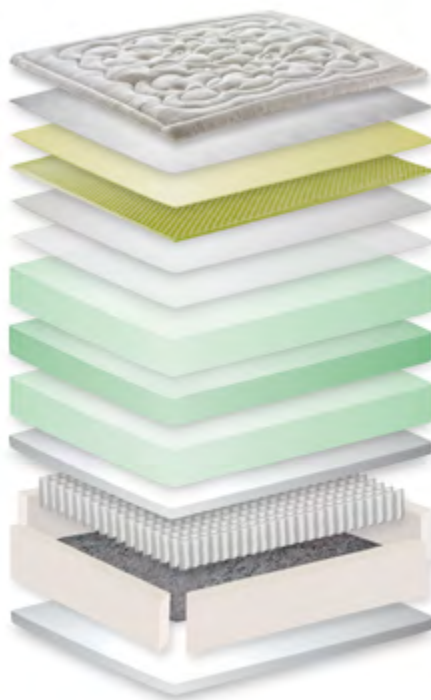

O TOQUE DO TECIDO

MICROTENCEL
HIGH DEFINITION

LAVA
EXPERTS IN KNITTING
MADE IN BELGIUM

COM O CONFORTO EXTRA

Top Visco
Inside

BEAUTYREST - MOLAS ENSACADAS

**POCKETED
COIL SPRINGS**
SINCE 1925

Super Pocketed Coil™

TECIDO CAPA

Nobre tecido em malha belga LAVA
composta por fios de micro-tencel de suave
toque. (72% Poliéster / 28% Microtencel)

TECIDO DA FAIXA LATERAL

Tecido lateral em Velvet Ivory Shine (100%
Poliéster) e fechamento com fitas bordadas
Simmons.

MEDIDAS
DISPONÍVEIS

IVORY

088X188	9253014
096X203	9253015
120X203	9253016
138X188	9253017
158X198	9253018
178X198	9253019
193X203	9253020

Medidas especiais não disponíveis.

OPÇÃO DE BASE:

Box Evolution Trad-6SPAR/25
Box Sim Evolution Luxo-6SPAR/20