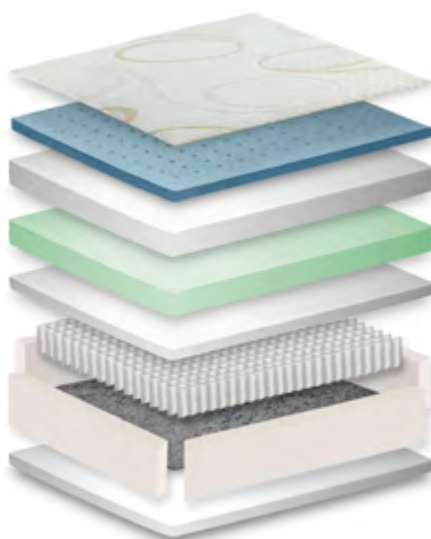

E O ACONCHEGO DO LÁTEX

**LATEX
GEL**

BEAUTYREST - MOLAS ENSACADAS

**POCKETED
COIL SPRINGS
SINCE 1925**

Super Pocketed Coil™

TECIDO CAPA

Nobre tecido em malha robusta com 420g/
m2 com exclusivo design Belga de suave
toque. (74% Poliéster / 27% Viscose)

TECIDO DA FAIXA LATERAL

Tecido lateral em Original Suede Marfim
(51% Poliéster / 27% Poliuretano / 22%
Polipropileno) e fechamento com fitas
bordadas.

MEDIDAS
DISPONÍVEIS

SUEDE MARFIM

088X188	9282062
096X203	9282063
120X203	9282064
138X188	9282065
158X198	9282066
178X198	9282067
193X203	9282068

Medidas especiais disponíveis - consulte.

OPÇÃO DE BASE:

Box Suede Marfim Trac-OCPR (20cm e 25cm)
Box Sim Suede Marfim Luxo-OCPR (20cm e
25cm)

(Pés em eucalipto de 14cm e cantoneiras
metálicas).