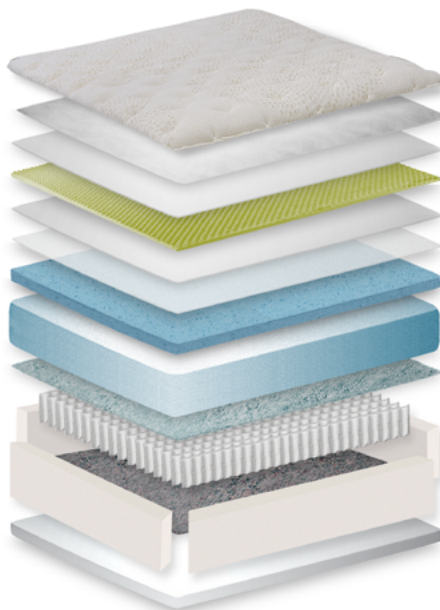

34cm

TOLERÂNCIA DE 1,5cm (+ ou -)

ALT. DO CONJUNTO

73cm

COM BASE DE 25CM DE ALTURA

THE ORIGINAL
USA
TECHNOLOGY

ONE SIDE
GIRO DE 180°

Conheça melhor o **SIMMONS SOHO** no nosso site.

Acesse o QR-Code pelo seu smartphone. Faça o download do leitor QR Code na APP Store (iOS) ou no Google Play (Android).

O DESIGN BELGA DO TECIDO

**BELGIAN
DESIGN**

QUALITY + LUXURY

O CONFORTO DO VISCO

**VISCO
DRY
Gel**

BEAUTYREST - MOLAS ENSACADAS

Super Pocketed Coil™
**Exclusive
20cm**
Springs Respond Individually.

TECIDO CAPA

Nobre tecido em malha Chablis com exclusivo design Belga de suave toque. (80% Poliéster / 20% Viscose)

TECIDO DA FAIXA LATERAL

Tecido lateral em Spartan (100% Poliéster) e fechamento com fitas bordadas Simmons.

MEDIDAS
DISPONÍVEIS

	SPARTAN
088X188	9288752
096X203	9288753
120X203	9288754
138X188	9288755
158X198	9288756
178X198	9288757
193X203	9288758