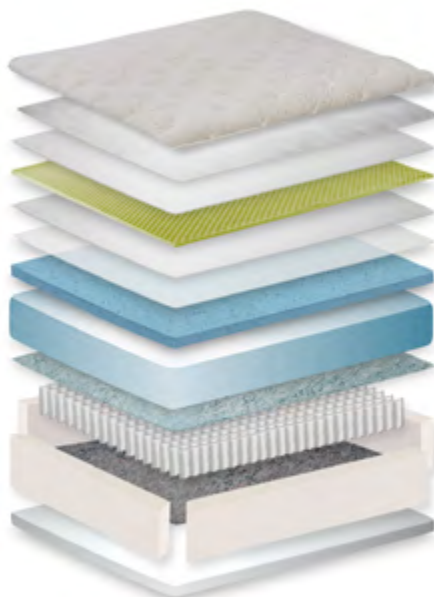

**34cm**

TOLERÂNCIA DE 1,5cm (+ ou -)

ALT. DO CONJUNTO

**73cm**

COM BASE DE 25CM DE ALTURA

THE ORIGINAL  
 **USA**  
TECHNOLOGY

**ONE SIDE**  
GIRO DE 180°

Conheça melhor o **SIMMONS SOHO** no nosso site.

Acesse o QR-Code pelo seu smartphone. Faça o download do leitor QR Code na APP Store (iOS) ou no Google Play (Android).

O DESIGN BELGA DO TECIDO

**BELGIAN  
DESIGN**  
QUALITY + LUXURY

O CONFORTO DO VISCO

**VISCO  
DRY  
Gel**

BEAUTYREST - MOLAS ENSACADAS

Super Pocketed Coil™  
**Exclusive  
Spirings Since  
20cm**  
Spirings Respond Individually.

TECIDO CAPA

Nobre tecido em malha Chablis com exclusivo design Belga de suave toque. (80% Poliéster / 20% Viscose)

TECIDO DA FAIXA LATERAL

Tecido lateral em Spartan (100% Poliéster) e fechamento com fitas bordadas Simmons.

MEDIDAS  
DISPONÍVEIS

	SPARTAN
088X188 .....	9288752
096X203 .....	9288753
120X203 .....	9288754
138X188 .....	9288755
158X198 .....	9288756
178X198 .....	9288757
193X203 .....	9288758