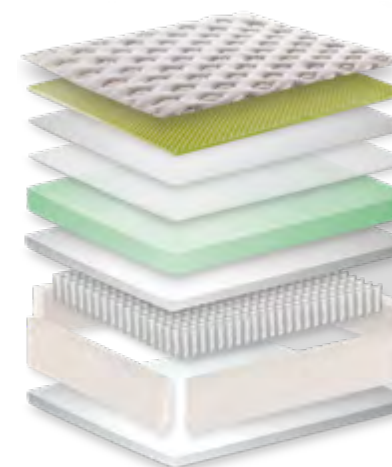

MOLEJO

POCKETED - Bitola de 2.0mm, 234mol/m² e Suporte médio de 703Kg/m²

POCKETED COIL SPRINGS SINCE 1925

THE ORIGINAL
USA
TECHNOLOGY

ONE SIDE
GIRO DE 180°

Ficha técnica atualizada em: 26/02/21

A Flex do Brasil reserva-se o direito de alterar as especificações de seus produtos sem aviso prévio. Imagens meramente ilustrativas.

Colchão e base vendidos separadamente. Os colchões Simmons são certificados de acordo com a portaria 52 de 01 de Fevereiro de 2016

Todos os direitos reservados.

O colchão americano
mais desejado do mundo

www.simmons.com.br

Beautyrest THE ORIGINAL
USA
TECHNOLOGY