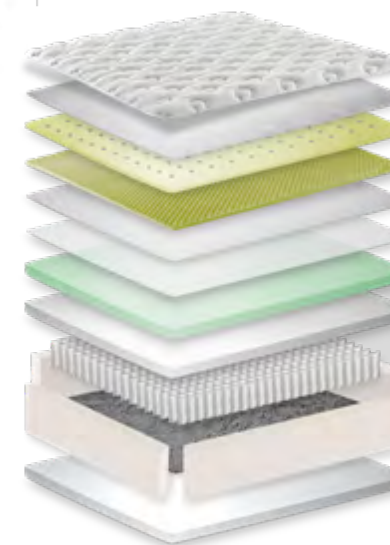

### CAMADA DE CONFORTO

Lâmina de Espuma Hipermacia D30 e Espuma D26.

### FAIXA LATERAL

Tecido da faixa lateral inspirado nos majestosos desenhos da alta costura em nobre Jacquard (100% Poliéster)

### CAPA

Malha com toque de seda com Micromodal (50% Poliéster, 50% Micromodal)  
Formada por Lâmina de Látex, Espuma Hipermacia D26 e Espuma D20.